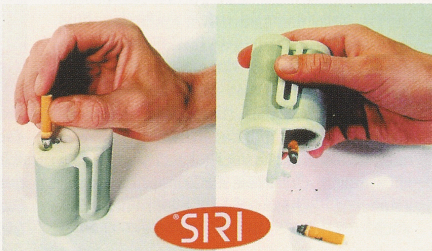

Elegante Entsorgung statt überall lästige Zigarettenstummel

Die Zuger Erfindung SIRI löst ein altes Problem

Das Löschen und Entsorgen von gerauchten Zigaretten ist seit kurzer Zeit dank einer 'Zuger Erfindung' höchst stilvoll möglich. Für den starken Abgang sorgt die mobile Stummel-Box und schafft nachhaltig guten Eindruck. SIRI ist gemäss Patentschrift ein Gerät zum Löschen und für die vorübergehende Aufbewahrung von Zigarettenstummeln. Die Schweizer Markteinführung erfolgte im Frühjahr an der Muba.

Der Zuger Beat Rigert, Erfinder der Stummel-Box, ist ein Mann der Tat. Der 36-jährige, ehemalige Chefbuchhalter und Familienvater, hat sich immer wieder daran gestört, dass die meisten der im Freien gerauchten Zigaretten nicht konsequent genug entsorgt werden, weil oftmals in nützlicher Entfernung der Aschenbecher fehlt. Deshalb musste ein handliches Gerät her.

Von der Idee zur Realität

Auf dem Markt fand sich jedoch kein Produkt, das alle Bedürfnisse von Beat Rigert, selbst Rau-

cher, zu befriedigen vermochte. Deshalb setzte er sich hinter den Zeichentisch. Er skizzierte, modellierte und schraubte Muster um Muster zusammen, bis er gewissermassen den Ur-SIRI in Händen hielt. Damit ging er zum Profi-Designer und schuf daraus eine markt- und produktionsfähige Stummel-Box, die er auf den Namen SIRI taufte. Die Botschaft dazu lautet: Das coole Ende einer Zigarette.

Handliche Abmessung

Etwa so gross wie eine Zigarettschachtel und leichter als ein Mobile-Telefon, ist SIRI tatsächlich cool. Sowohl im Design als auch in der Anwendung. An der Öffnung drehen, Stummel rein und zudrehen. Fertig. Die Zigarette wird